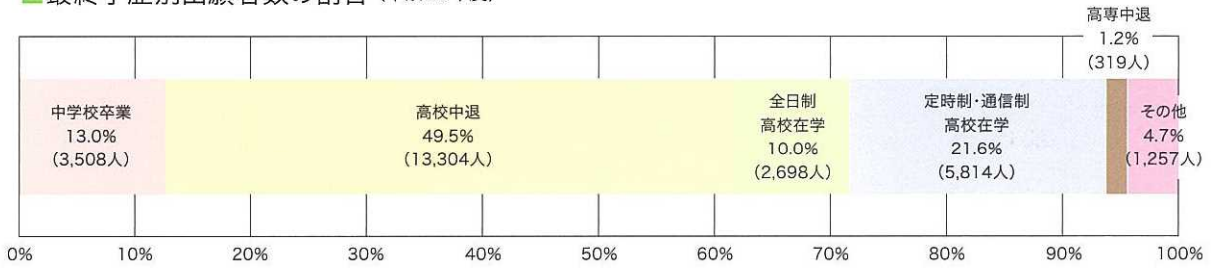

高等学校卒業程度 認定試験

合格すると「高等学校卒業者と同等以上の学力がある」と認められ、
「大学入学資格」が得られます。

この一歩から、
新しい自分。

高等学校卒業程度認定試験

(高卒認定試験)

って、なに？

この試験は、いろいろな理由で高校等を卒業していない人のために、「高校を卒業した人と同等以上の学力があるかどうか」を文部科学省が認定する試験です。

高卒認定試験に合格すると、

大学・短大・専門学校の受験資格が得られます。

就職や資格試験の受験にも活用できます。

年に2回
実施しています

■最終学歴別出願者数の割合 (平成26年度)

様々な背景を持つ人が受験しています

どんな人が
受けているの？

大きな試験なの？

難しいの？