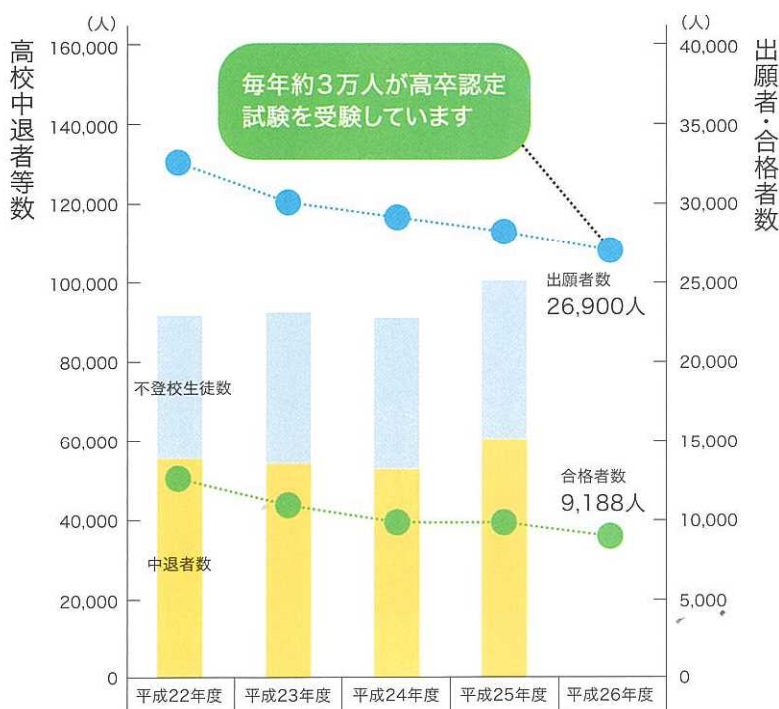

◎出願者と合格者数

合格者の声

再就職のため、35歳で受験しました。勉強から長く離れていた事もあり、戸惑い苦悩したりしましたが、この先も頑張っていける自信ができました。

高卒認定試験は「高校卒業」とは別の印象を受けますが、履歴書に「中卒」としか書くことのできなかった私にとって、合格はとても大きな存在になりました。40歳をすぎても、これからの人生に意欲が持てます。

注1) 中退者数及び不登校生徒数は、「児童生徒の問題行動等生徒指導上の諸問題に関する調査」より
注2) 平成26年度の合格者数は、平成26年12月5日現在のものです。