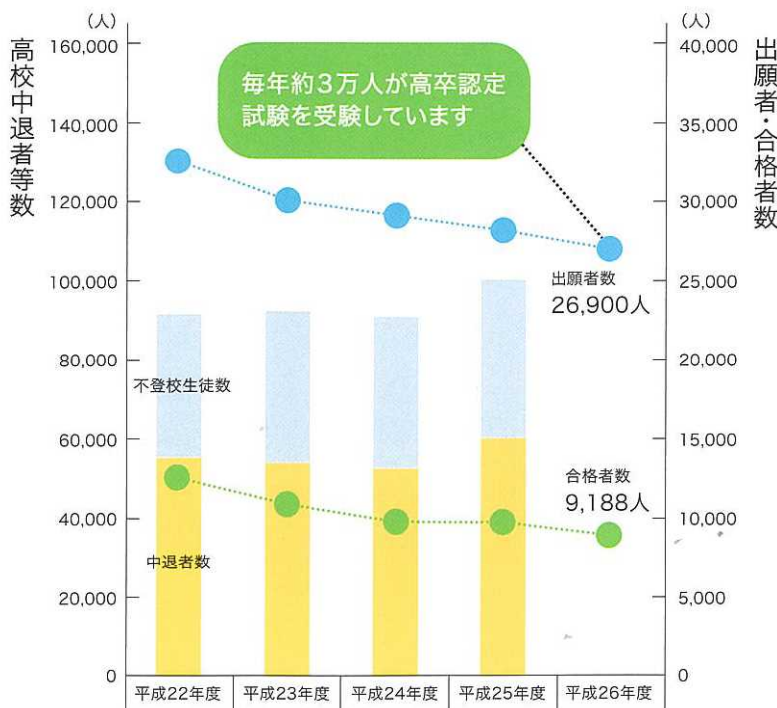

高等学校卒業程度 認定試験

合格すると「高等学校卒業者と同等以上の学力がある」と認められ、
「大学入学資格」が得られます。

この一歩から、
新しい自分。

高等学校卒業程度認定試験

(高卒認定試験)

って、なに？

この試験は、いろいろな理由で高校等を卒業していない人のために、「高校を卒業した人と同等以上の学力があるかどうか」を文部科学省が認定する試験です。

高卒認定試験に合格すると、

大学・短大・専門学校の受験資格が得られます。

就職や資格試験の受験にも活用できます。

年に2回
実施しています

■最終学歴別出願者数の割合 (平成26年度)

様々な背景を持つ人が受験しています

どんな人が
受けているの？

大きな試験なの？

難しいの？

◎出願者と合格者数

合格者数は、全科目(8~10科目)の合格者数です。全科目合格者は、年間約10,564人(過去5年平均)います。

※平成25年度までは8~9科目の合格が必要でしたが、平成26年度からは最大10科目の合格が必要になりました。

注1) 中退者数及び不登校生徒数は、「児童生徒の問題行動等生徒指導上の諸問題に関する調査」より

注2) 平成26年度の合格者数は、平成26年12月5日現在のものです。