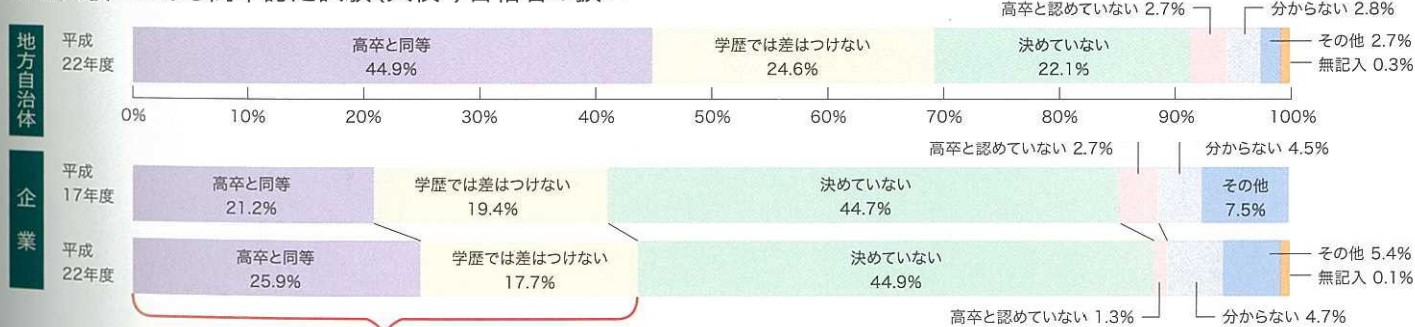

◎高卒認定試験に合格すると受験できる国家試験、採用試験

国家試験の受験資格や合格後の取扱いで、高卒認定試験合格者は「高卒者と同等」に扱われています。

●今後も、更に多くの地方公共団体や企業でも、同様の取扱いがなされるよう働きかけていきます。

■受験可能な国家試験

府省庁名	国家試験の名称
文部科学省	幼稚園教員資格認定試験
文部科学省	小学校教員資格認定試験
文部科学省	高等学校教員資格認定試験 (※休止中)
文部科学省	特別支援学校教員資格認定試験
厚生労働省	建築物環境衛生管理技術者試験
厚生労働省	保育士試験
厚生労働省	第一種衛生管理者免許試験
厚生労働省	第二種衛生管理者免許試験
厚生労働省	第一種作業環境測定士試験
厚生労働省	第二種作業環境測定士試験
厚生労働省	職業訓練指導員試験
厚生労働省	登録販売者試験 (都道府県において実施)
農林水産省	普及指導員資格試験
農林水産省	林業普及指導員資格試験
農林水産省	水産業普及指導員資格試験
農林水産省	動物用医薬品登録販売者試験 (都道府県において実施)

府省庁名	国家試験の名称
国土交通省	1級土木施工管理技術検定試験
国土交通省	2級土木施工管理技術検定試験
国土交通省	1級建設機械施工技術検定試験
国土交通省	2級建設機械施工技術検定試験
国土交通省	1級管工事施工管理技術検定試験
国土交通省	2級管工事施工管理技術検定試験
国土交通省	1級造園施工管理技術検定試験
国土交通省	2級造園施工管理技術検定試験
国土交通省	1級建築施工管理技術検定試験
国土交通省	2級建築施工管理技術検定試験
国土交通省	1級電気工事施工管理技術検定試験
国土交通省	2級電気工事施工管理技術検定試験
国土交通省 (環境省と共管)	浄化槽設備士試験
国土交通省	土地区画整理士技術検定

■受験可能な国の採用試験

府省庁名等	採用試験の名称
人事院	国家公務員採用一般職試験 (高卒者試験)
人事院	皇宮護衛官採用試験(高卒程度試験) (護衛官の区分に限る)
人事院	入国警備官採用試験 (警備官の区分に限る)
人事院	税務職員採用試験
人事院	航空保安大学校学生採用試験
人事院	海上保安大学校学生採用試験
人事院	海上保安学校学生採用試験
人事院	気象大学校学生採用試験
防衛省	防衛大学校学生採用試験
防衛省	防衛医科大学校医学科学生採用試験
防衛省	防衛医科大学校看護学科学科学生採用試験
防衛省	航空学生採用試験
衆議院	衆議院事務局職員採用術視試験
参議院	参議院事務局職員採用専門職(術視)試験
裁判所	裁判所職員採用一般職試験 (裁判所事務官、高卒者区分)

※国家資格を認定するための試験及び国が実施する採用試験において、高等学校卒業を受験資格としているもののうち、高卒認定試験の合格を高等学校卒業と同等とみなしている試験を記載しています。
※専門的な課程を修了することを条件とするものを除きます。

◎「高等学校卒業程度認定試験に関する調査」の結果

採用試験における高卒認定試験(大検※)合格者の扱い

合格者への御配慮ありがとうございます。これらの取扱いが更に増えることを目指しています。